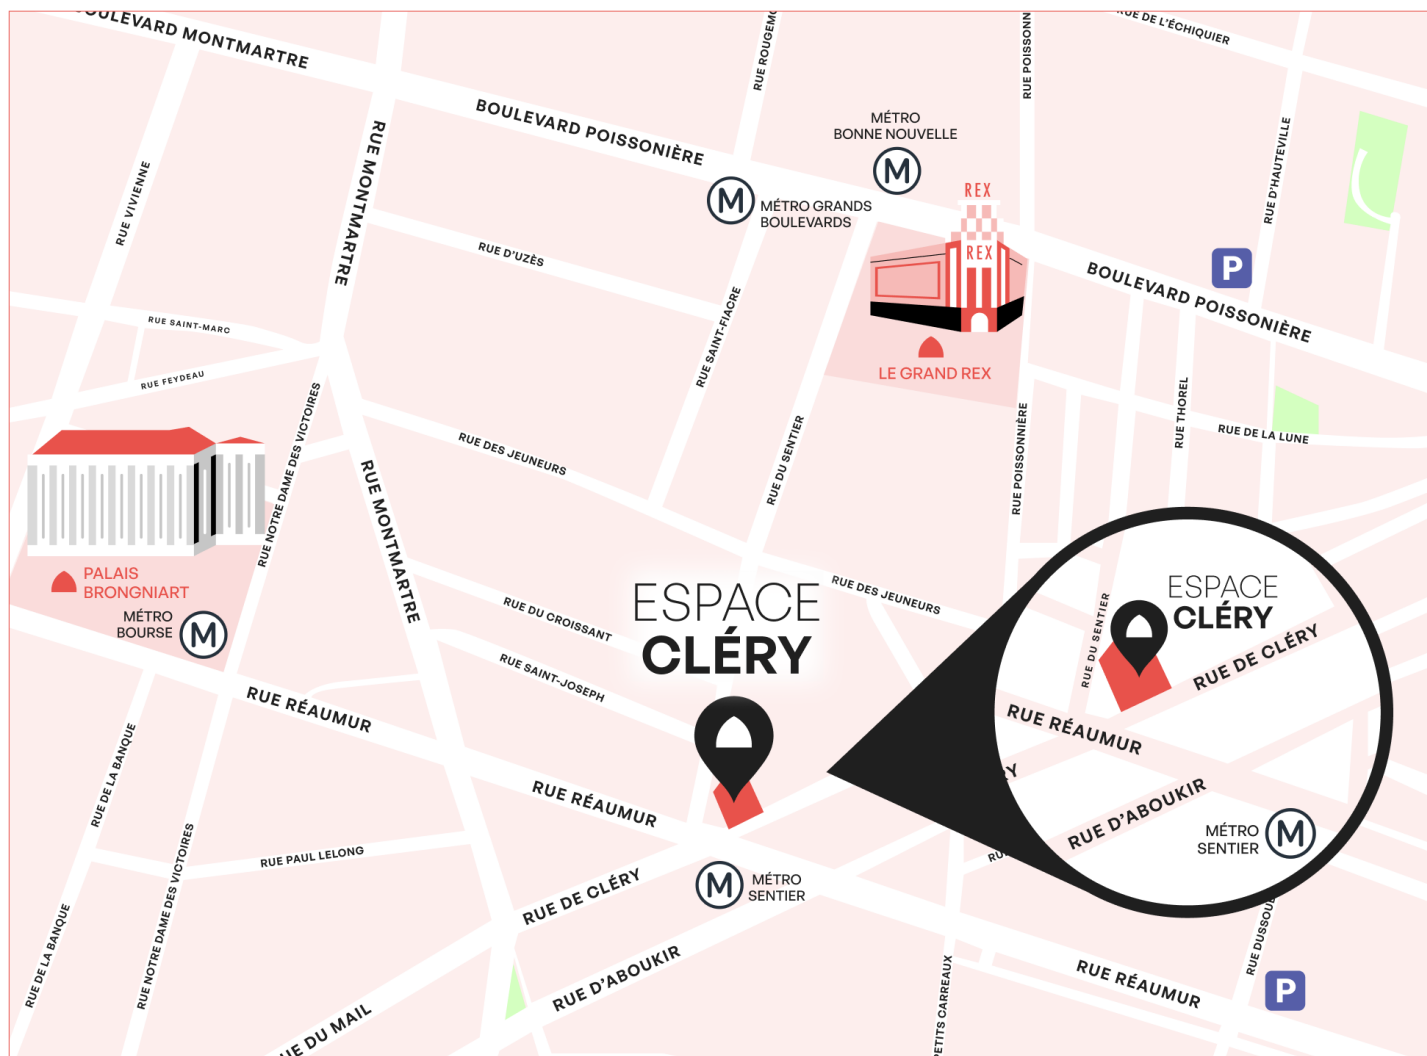

## MÉTROS ET RER

Sentier **3**  
Bonne Nouvelle **9 8**  
Grands Boulevards **9 8**

## BUS

Lignes 20 et 39 - Sentier  
Lignes 32 - Poissonnière Bonne Nouvelle  
Lignes 20 et 39 - Rue Réaumur  
Lignes 75 et 85 - Rue Montmartre

## PARKINGS

Parking Bourse 31B Rue Vivienne, 75002 Paris  
Parking Bonne Nouvelle 3 rue d'Hauteville  
Parking Indigo / Réaumur Saint-Denis 40 rue Dussoubs

## VÉLIBS

Cléry - Montmartre Station 2021  
Réaumur - Montmartre Station 2109  
Jeûneurs - Mulhouse Station 2110  
Square Pierre Lazareff Station 2004