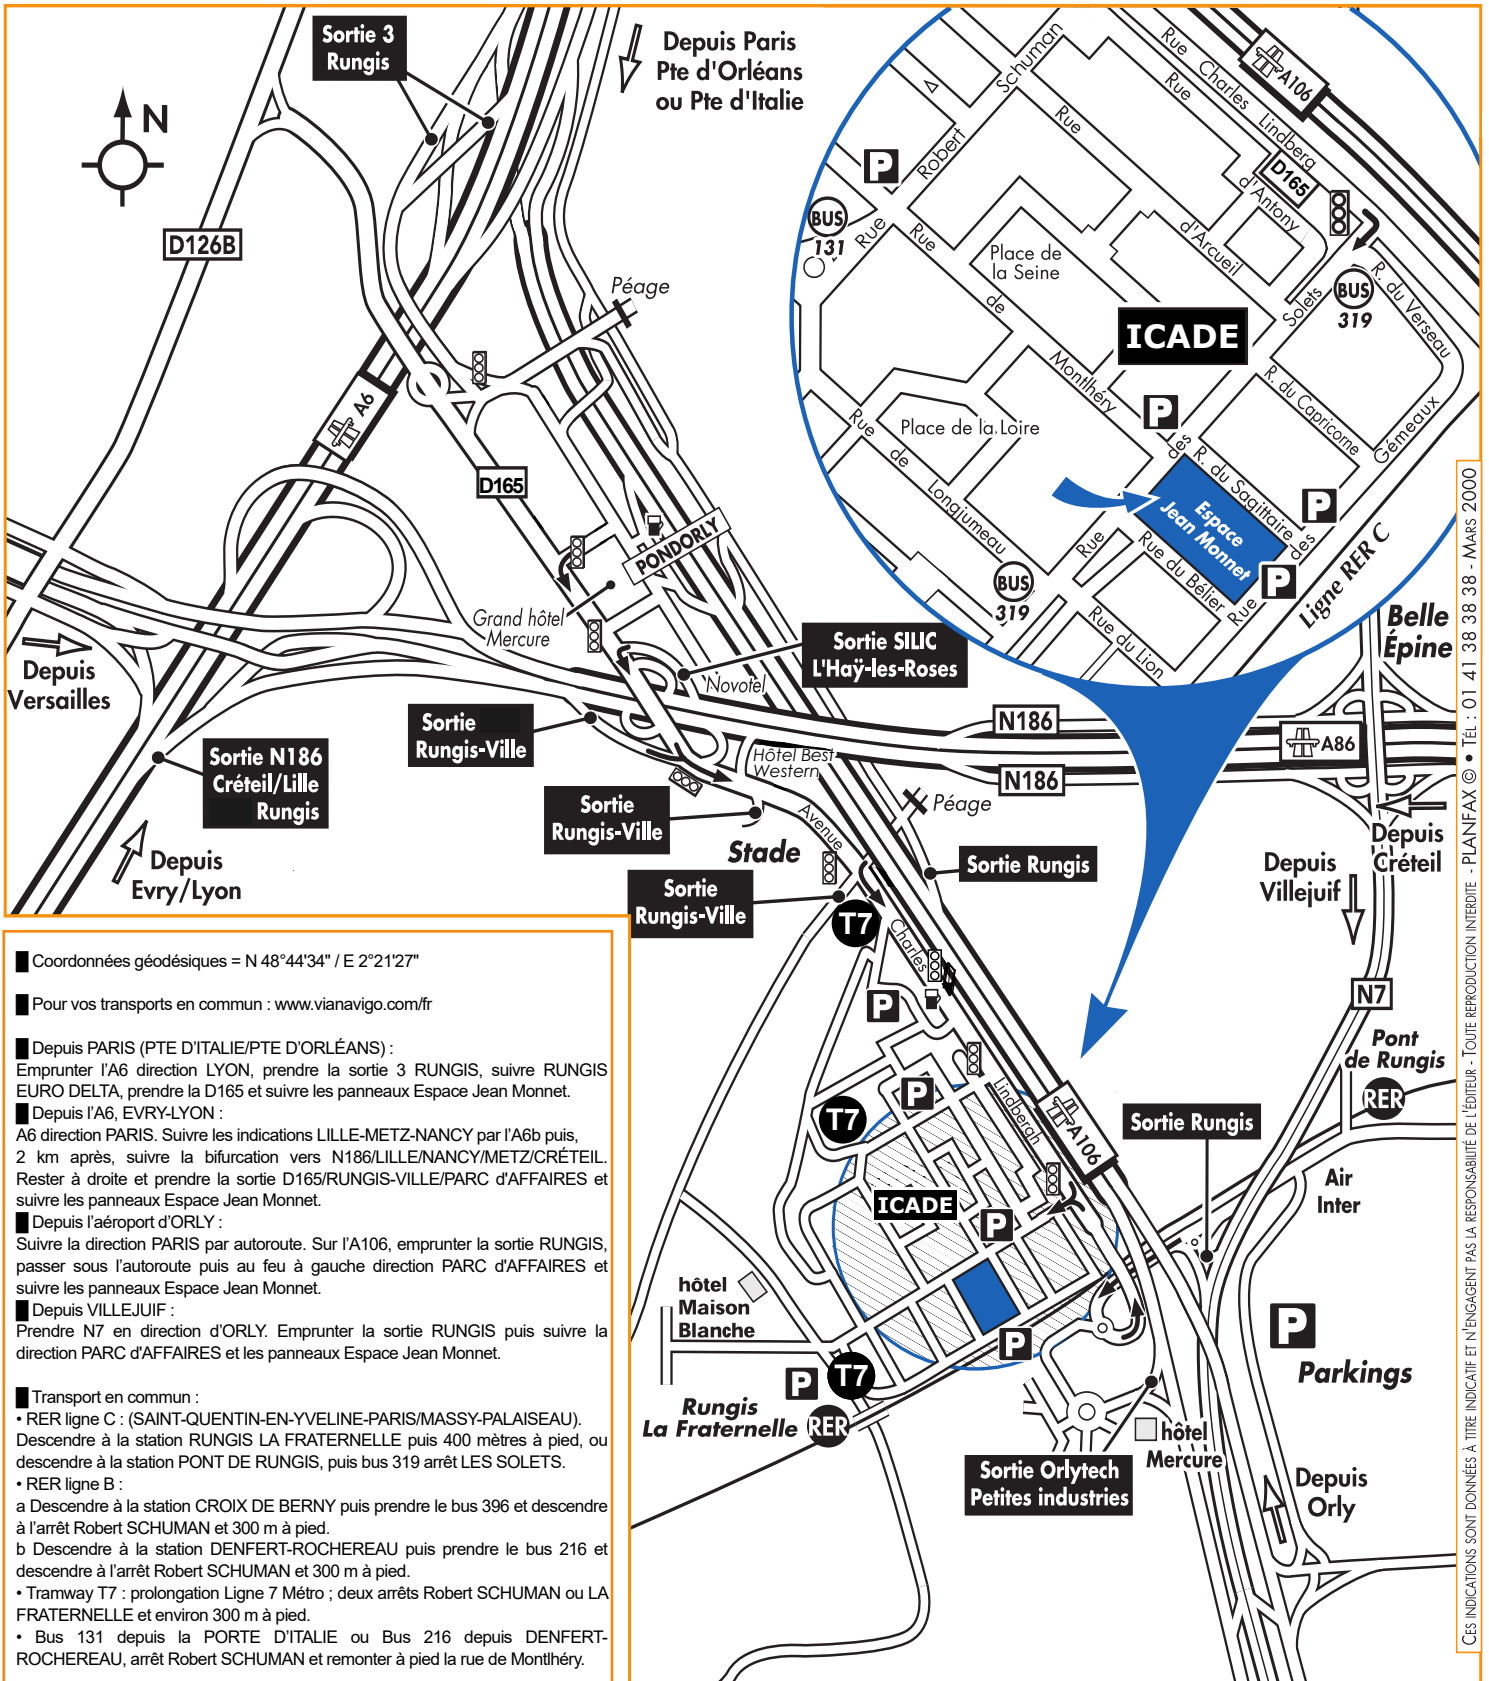

Moyens d'accès

47, rue des Solets - SILIC 10157
94533 Rungis cedex

Tél. : 01 45 60 76 76 - Fax : 01 45 60 75 65

www.espacejeanmonnet.com

- Coordonnées géodésiques = N 48°44'34" / E 2°21'27"
- Pour vos transports en commun : www.vianavigo.com/fr
- Depuis PARIS (PTE D'ITALIE/PTE D'ORLÉANS) :
Emprunter l'A6 direction LYON, prendre la sortie 3 RUNGIS, suivre RUNGIS EURO DELTA, prendre la D165 et suivre les panneaux Espace Jean Monnet.
- Depuis l'A6, EVRY-LYON :
A6 direction PARIS. Suivre les indications LILLE-METZ-NANCY par l'A6b puis, 2 km après, suivre la bifurcation vers N186/LILLE/NANCY/METZ/CRÉTEIL. Rester à droite et prendre la sortie D165/RUNGIS-VILLE/PARC D'AFFAIRES et suivre les panneaux Espace Jean Monnet.
- Depuis l'aéroport d'ORLY :
Suivre la direction PARIS par autoroute. Sur l'A106, emprunter la sortie RUNGIS, passer sous l'autoroute puis au feu à gauche direction PARC D'AFFAIRES et suivre les panneaux Espace Jean Monnet.
- Depuis VILLEJUIF :
Prendre N7 en direction d'ORLY. Emprunter la sortie RUNGIS puis suivre la direction PARC D'AFFAIRES et les panneaux Espace Jean Monnet.
- Transport en commun :
 - RER ligne C : (SAINT-QUENTIN-EN-YVELINE-PARIS/MASSY-PALAISEAU). Descendre à la station RUNGIS LA FRATERNELLE puis 400 mètres à pied, ou descendre à la station PONT DE RUNGIS, puis bus 319 arrêt LES SOLETS.
 - RER ligne B :
 - a Descendre à la station CROIX DE BERNY puis prendre le bus 396 et descendre à l'arrêt Robert SCHUMAN et 300 m à pied.
 - b Descendre à la station DENFERT-ROCHEREAU puis prendre le bus 216 et descendre à l'arrêt Robert SCHUMAN et 300 m à pied.
 - Tramway T7 : prolongation Ligne 7 Métro ; deux arrêts Robert SCHUMAN ou LA FRATERNELLE et environ 300 m à pied.
 - Bus 131 depuis la PORTE D'ITALIE ou Bus 216 depuis DENFERT-ROCHEREAU, arrêt Robert SCHUMAN et remonter à pied la rue de Montheyry.